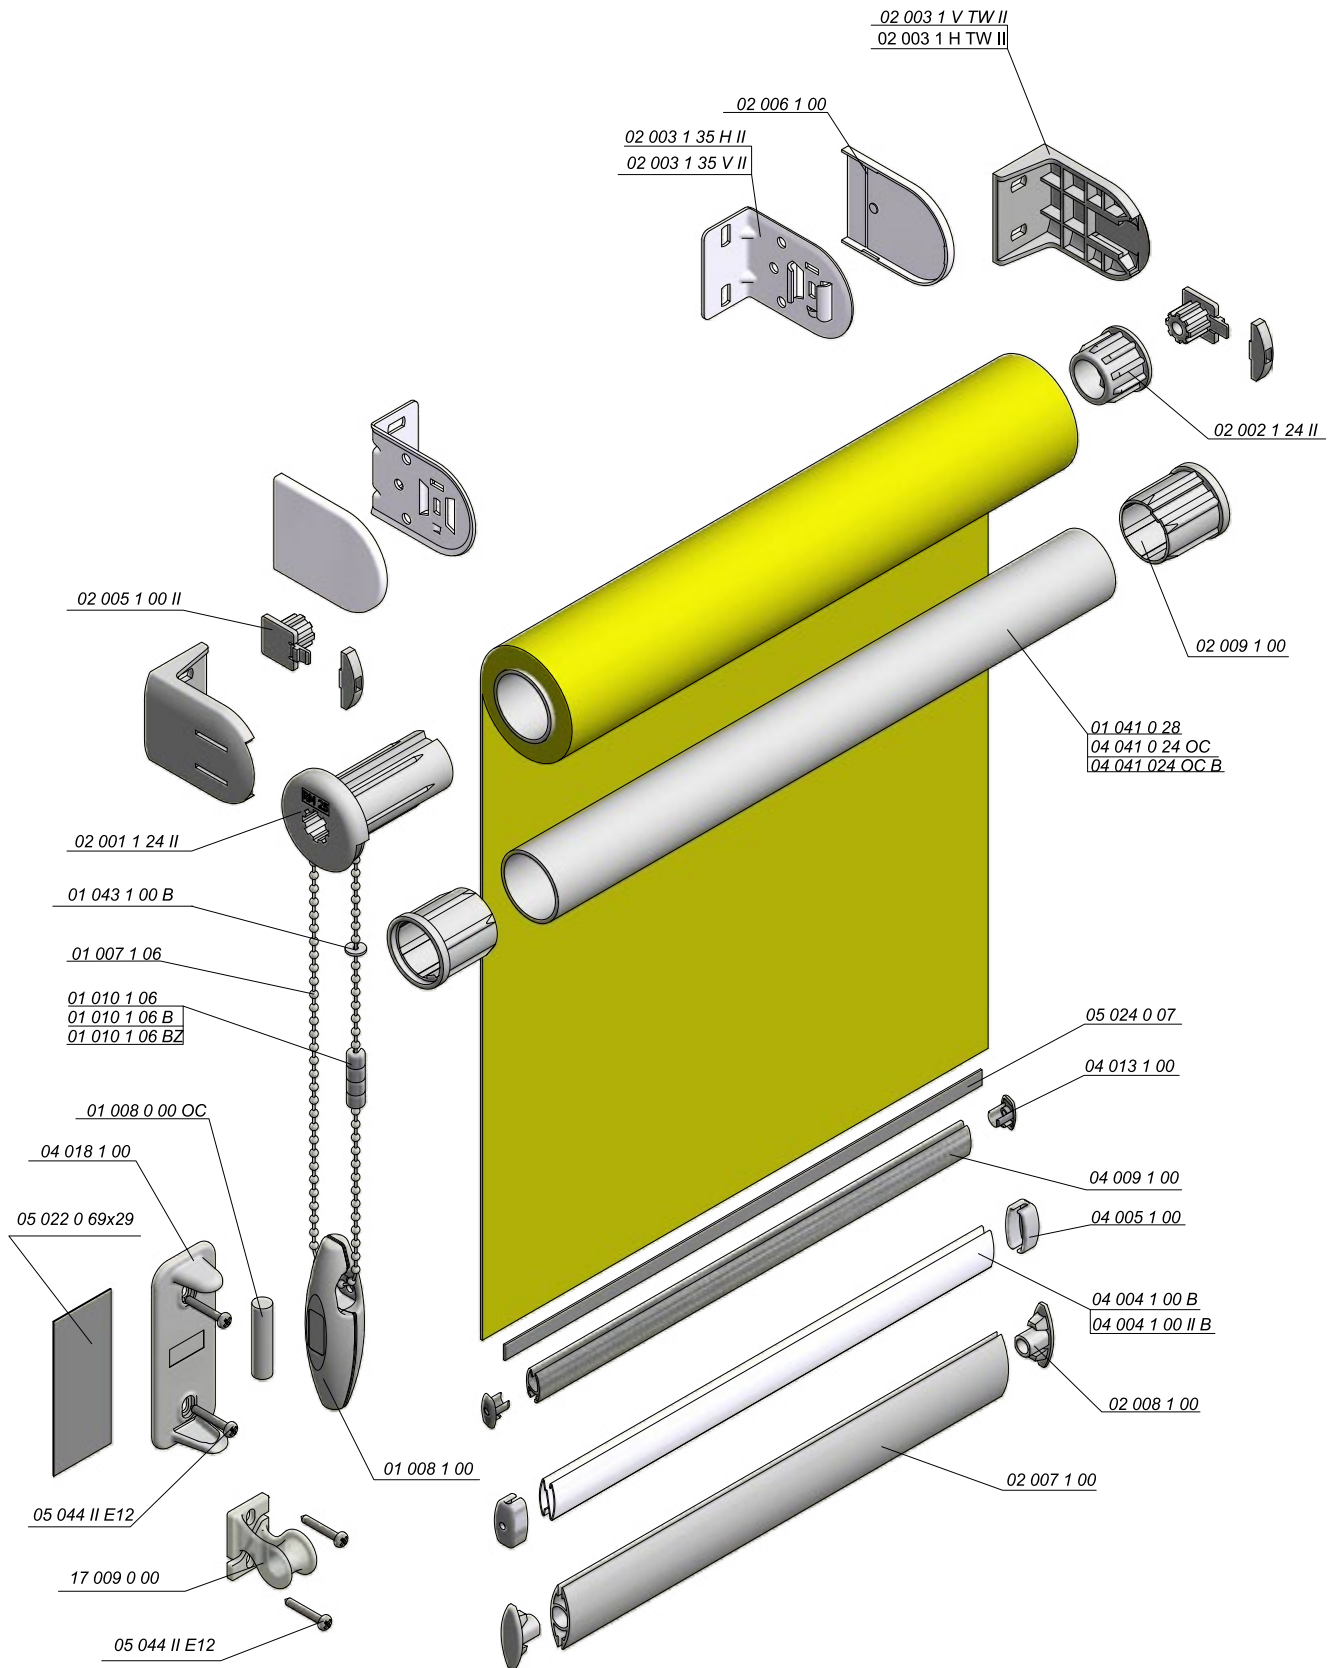

System roletkowy MGII BESTA

MG II BESTA roller blind system

Ролетная система MG II BESTA

Rollosystem MG II BESTA